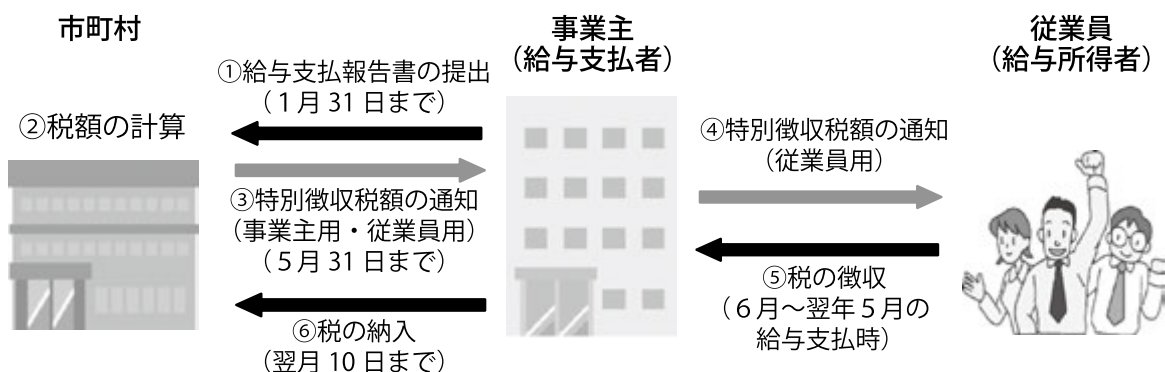

町政情報

鳥インフルエンザの発生を防止しましょう

鳥インフルエンザウイルスは、渡り鳥によって海外から持ち込まれると考えられています。これからの季節は本病発生の警戒が必要となる時期ですので、次のことに注意してください。

■家きん（鶏、あひる、うずら、きじ、だちょう、ほろほろ鳥、七面鳥）を飼っている場合

- ①渡り鳥や野鳥との接触をさけるため、野外での放し飼いをしないようにしましょう。また、飼育小屋は防鳥ネット（2cm角以下）で囲い、野鳥が入らないようにしましょう。
- ②飼育小屋を定期的に消毒し、清潔な状態で飼育しましょう。
- ③世話をするときには専用の履物、衣服を身につけ、終了後は履物、衣類、手指の消毒をしましょう。

④家きんの死亡が続くなど異常が見られた場合は、すぐに連絡してください。

■死亡した野鳥を見つけた場合

- ①素手では触らないようにしましょう。
- ②多数の野鳥がまとまって死亡している場合は、産業振興課 農政係または地域県民局地域農林水産部 林業振興課にご相談ください。
- ③②以外の場合で死亡した野鳥を処分する際は、ビニール袋に入れて一般ごみとして処分してください。

【連絡先】

- ・産業振興課 農政係 73-2111（内線 315）
- ・西北地域県民局地域農林水産部
  林業振興課 0173-72-6613
  つがる家畜保健衛生所 0173-42-2276

事業主の皆さまへ 【個人住民税の特別徴収一斉指定】

所得税の源泉徴収義務がある事業主の方は、地方税法第321条の4の規定により、個人住民税を特別徴収することになっており、同法の要件に該当する（普通徴収が認められる場合を除く）全ての事業所について、個人住民税の特別徴収義務者の指定をし、原則として全従業員について特別徴収をすることとなっています。

【個人住民税の特別徴収とは】

所得税の源泉徴収と同様に、事業主が従業員へ毎月支払う給与から個人住民税を徴収（天引き）し、従業員に代わって納入していただく制度です。

【特別徴収はこんなに便利】

- ・従業員が個々に納付する手間が省ける
- ・納め忘れがない
- ・1回当たりの納付額の負担が少ない（原則年4回→年12回）

【普通徴収が認められる場合】

- ・総従業員が2名以下（パート、アルバイトを含む）
- ・他の事業所で特別徴収が行われている
- ・給与の支払いが不定期
- ・事業専従者

個人住民税の特別徴収のしくみ

※詳しくは、税務会計課 税務係まで 73-2111（内線 122）